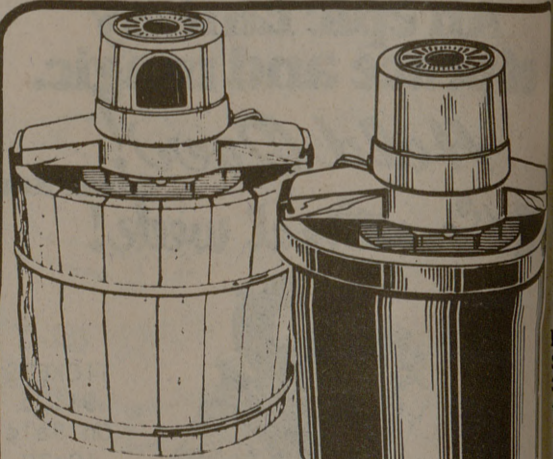

3.75

3.75

3.75

2⁸⁸
 Each

FRAGRANCE CHOICE

3.5 oz. 'Heaven Sent' or 'Courant' or 2 oz. Herb Essence.

21⁹⁷
 Our Reg. 24.88

5-QT. ELECTRIC